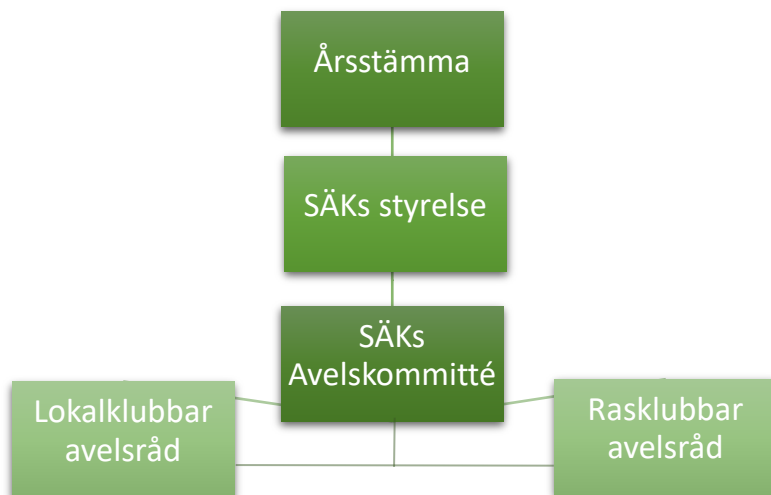

Avelsorganisation

Respektive klubb är ansvarig för att nedanstående uppgifter är korrekta.

SÄK	Avelskommitté				
Ordf.	Joachim Gunnarsson		joachim111@telia.com		
	070-522 67 18				
	Jan-Anders Thorud		ryvikens@telia.com		
	070-512 96 81				
	Åsa Magnusson Juberget		juberget@nvsp.se		
	070-326 40 43				